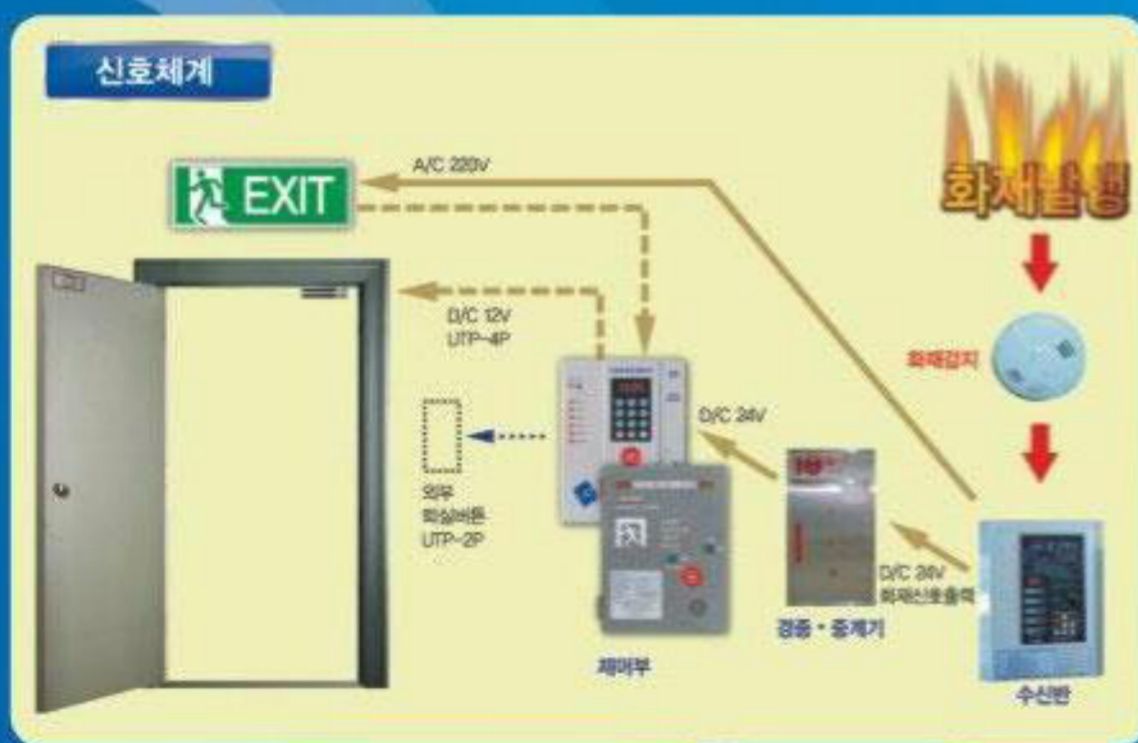

(전문소방공사, 소방점검, 방화관리, 출입통제, 통신공사, 판매까지)

비상문자동개폐장치

Automatic Exit Processing System

모델명
SD-7000

기술과 제조로 最高級 기능을 低價에 공급 중
스마트폰, 카드, 비밀번호 겸용
출입과 통신이 가능한 최고급 사양
터치식 비밀번호 기능

한국소방산업기술원(KFI) 인정업체

제조에서 관리까지 최고의 기술로 향상하는 기업

LSECURITY 엘시큐리티

TEL: 02-6734-6956

FAX: 02-6741-6956

사이트: www.lsecu.com

e-mail: eltpark@naver.com

제어부 제어부 1대로 개폐부 2개를 사용 가능한 고성능 제품

폐쇄장치

기능 및 특징

- 최고의 기능을 보유한 제품
- 카드, 비밀번호, 스마트폰 출입기능
- 화재신호: 중계기, 유도등, 제연분전함, 단독감지기
- 저 전압 - 차단 기능
- 단선, 파손 - 경보기능
- 문 열림, 닫힘 - 감지기능
- 개폐부 모든 제품 호환 가능
- 잠금, 열림 시간 조절 기능
- 통신 관리 기능

제품사양

크기: 170mm×230mm, 경보음량: 90db, 사용전원: AC220V, DC12V
소비전력: 약 21W