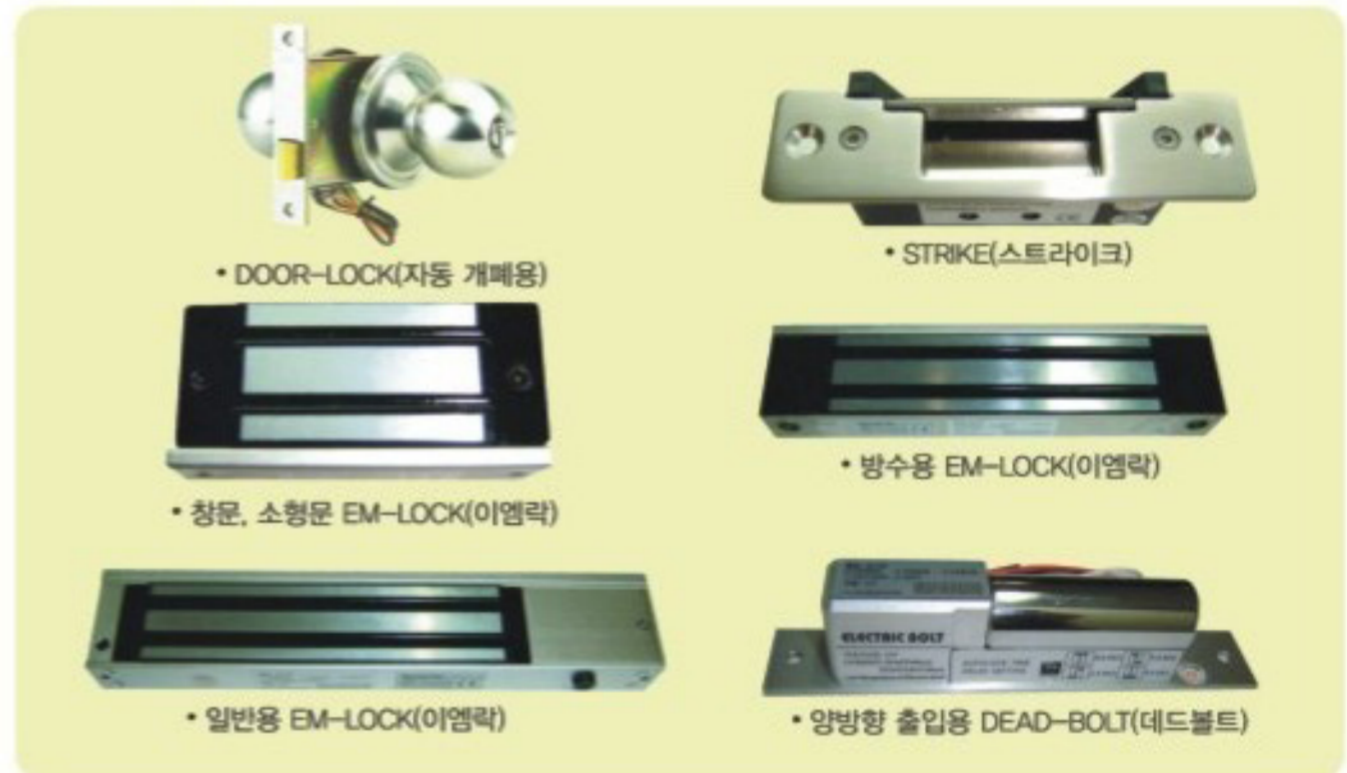

개 폐 부

방화문 자동폐쇄장치